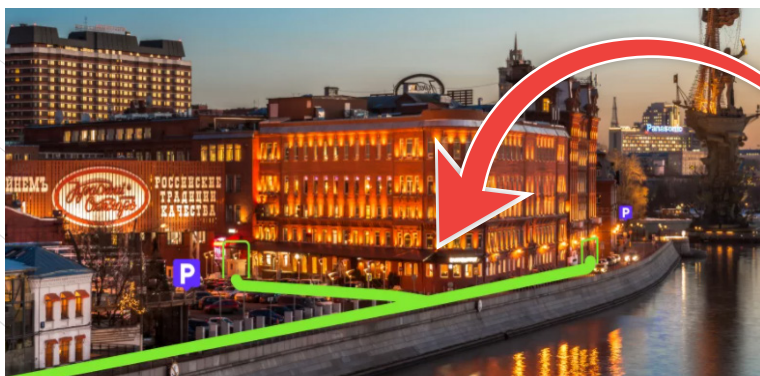

КАК НАЙТИ НАШЕ МЕРОПРИЯТИЕ?

 Адрес: Старт Хаб на Красном Октябре, Берсеневская набережная, 6, стр. 3

 Ближайшие станции метро: м. Кропоткинская, м. Полянка,
м. Третьяковская, м. Октябрьская

1

ВОЙДИТЕ ВО ВНУТРЕННИЙ
ДВОР ГРУППЫ ЗДАНИЙ БЫВШЕЙ
ФАБРИКИ «КРАСНЫЙ ОКТЯБРЬ»

2

НАЙДИТЕ ВХОД В ЗДАНИЕ
ПОД ЧЕРНОЙ ВЫВЕСКОЙ
START HUB MOSCOW
(ОРИЕНТИР – КРАСНАЯ
ТЕЛЕФОННАЯ БУДКА)

3

ПО ЛЕСТНИЦЕ ИЛИ НА
ЛИФТЕ ПОДНИМИТЕСЬ
НА 4-Й ЭТАЖ. В КАБИНЕ
ЛИФТА НАБЕРИТЕ 55
ДЛЯ НАЧАЛА ПОЕЗДКИ